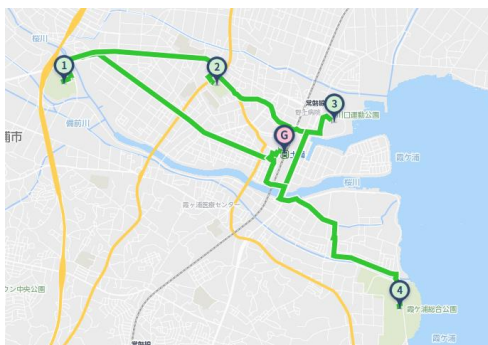

土浦駅コース

約13.7km

スタート地点：土浦駅（有料駐車場のみ）

◆第一区間 土浦駅→市民運動広場

約3.1km

○利用推奨するコンビニ

ファミリーマート土浦大町店

・トイレ 駐車場付近にあり

◆第四区間 川口運動公園→霞ヶ浦総合運動公園

約 3.4 km

近くのコンビニ

セブンイレブン土浦滝田 1 丁目店

トイレ 風車から約 50mのところにある

○コース内の魅力・休憩地の説明

- ・大きな風車のある公園。レストランや温泉もある。

◆第五区間 霞ヶ浦総合運動公園→土浦駅

約 3.0km

トイレ 駅にあり

近くのコンビニ

セブンイレブン土浦港町1丁目店