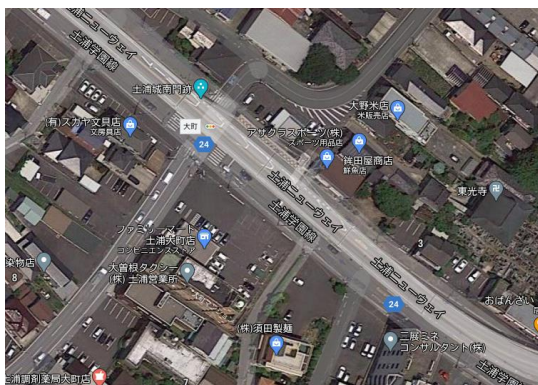

土浦駅コース

約13.7km

スタート地点：土浦駅（有料駐車場のみ）

◆第一区間 土浦駅→市民運動広場

約3.1km

○利用推奨するコンビニ

ファミリーマート土浦大町店

・トイレ 駐車場付近にあり

◆第四区間 川口運動公園→霞ヶ浦総合運動公園

約 3.4 km

近くのコンビニ

セブンイレブン土浦滝田 1 丁目店

トイレ 風車から約 50mのところにある

○コース内の魅力・休憩地の説明

- ・大きな風車のある公園。レストランや温泉もある。

◆第五区間 霞ヶ浦総合運動公園→土浦駅

約 3.0km

トイレ 駅にあり

近くのコンビニ

セブンイレブン土浦港町1丁目店