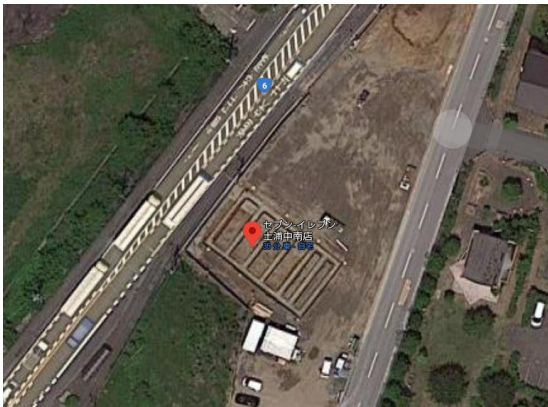

すいごう 水郷体育館コース

約 22 km

スタート地点：かすみがうらすいごうたいいくかん霞ヶ浦水郷体育館（無料駐車場有）

◆第一区間 霞ヶ浦水郷体育館→セブンイレブン土浦中南店

約 5.5 km

トイレ 休憩地にあり

◆第二区間 セブンイレブン土浦中南店→^{おつとぬま}乙戸沼公園

約 2.9 km

○近くのコンビニ

セブンイレブン土浦^{おろしまち}卸町1丁目店

(休憩地から大通り側に出て左に約 300m)

トイレ 休憩地入り口付近にあり

○コース内の魅力・休憩地の説明

- ・ 不思議な形の遊具がある、乙戸沼

◆第三区間 乙戸沼公園→赤塚公園

約 3.1 km

○近くのコンビニ

ファミリーマートつくば梅園店

休憩地を交番側から右に向かい約 550m

トイレ 休憩地駐車場近くにあり

○コース内の魅力・休憩地の説明

・つくば公園通り最南端にある静かで自然豊かな公園

◆第四区間 赤塚公園→桜南スポーツ公園

約 2.3 km