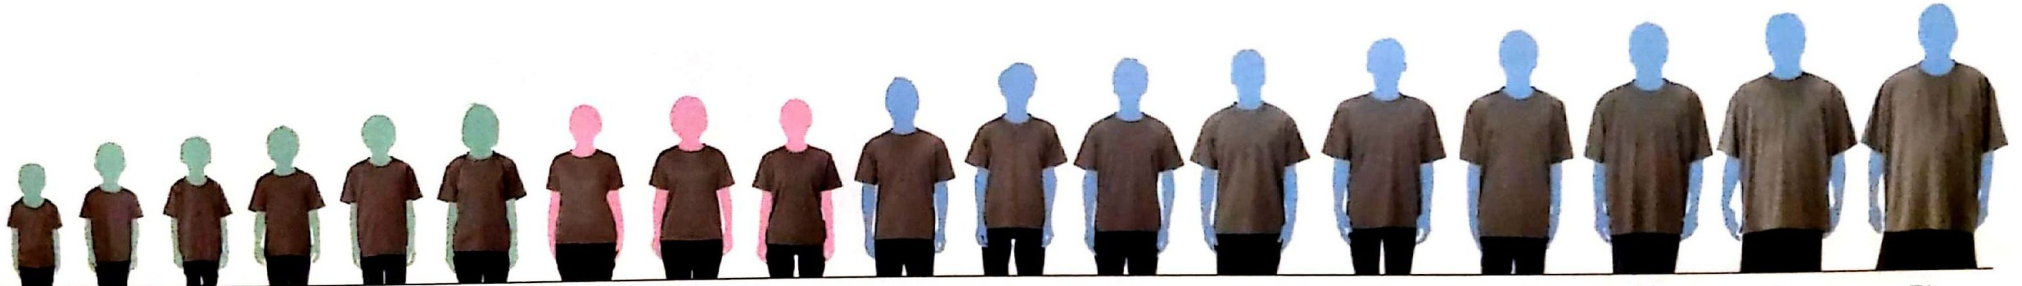

NEW

NEW

子供モデル
女性モデル
男性モデル

サイズ	100	110	120	130	140	150	WM	WL	SS	S	M	L	LL	3L	4L	5L	6L	7L
モデル身長	100cm	108cm	116cm	130cm	137cm	150cm	157cm	165cm	157cm	163cm	170cm	179cm	181cm	183cm	186cm	189cm	189cm	190cm
コード	19	20	21	22	23	24	53	54	51	01	02	03	04	06	09	47	69	70
身丈	40	44	48	52	56	59	59	61	62	65	68	71	74	77	80	82	84	86
身巾	32	34	36	38	40	42	44	46	44	47	50	53	56	60	64	68	73	78
肩巾	28	30	34	36	38	40	38	40	42	44	46	48	50	53	56	59	62	65
袖丈	13	14	15	16	17	18	18	19	19	20	21	22	23	25	26	27	28	29
脇仕様	脇ハギ																	